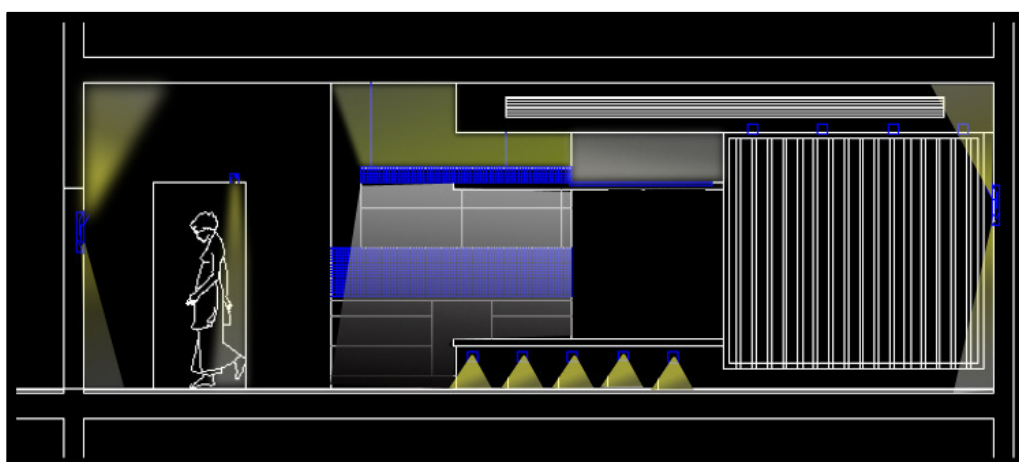

## פרויקט בית W

אדריכל: איתן לוריא  
עיצוב ותכנון תאורה אדריכלית: איילון גביש סטודיו TWILIGHT  
סיום פברואר 2005

כל הזכויות שמורות לסטודיו TWILIGHT ואין להשתמש להעתיק או להפיץ תמונות או קטעים מתמונות בשום צורה ובשום אמצעי, לרבות אמצעי אלקטרוני ללא אישור