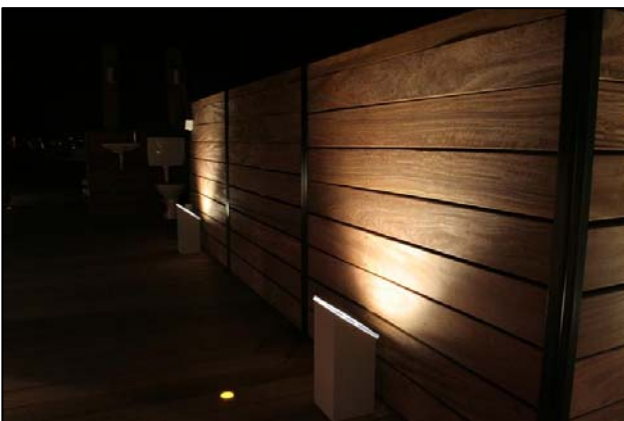

## פרויקט בית משפחת MNA

קומת גג

אדריכל: סטיו אדריכלים

עיצוב ותכנון תאורה אדריכלית: איילון גביש סטודיו TWILIGHT

סיום פרויקט: ינואר 2009

כל הזכויות שמורות לסטודיו TWILIGHT ואין להשתמש להעתיק או הפיץ תמונות או קטעים מתמונות בשום צורה ובשום אמצעי, לרבות אמצעי אלקטרוני ללא אישור